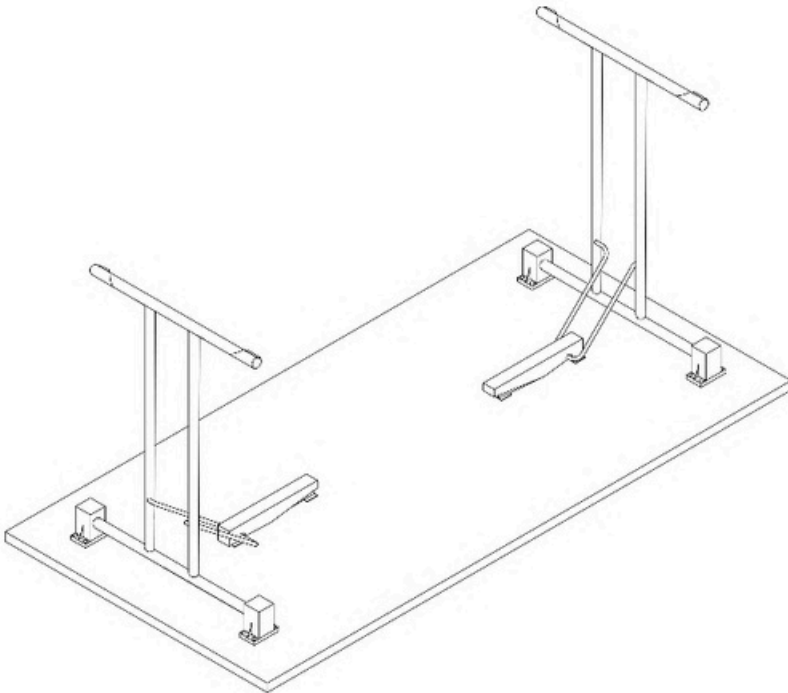

Montageanleitung für T-Gestell

Montageanleitung für T-Gestell

Montageanleitung für T-Gestell

Montageanleitung für T- Gestell

Montageabstände für T Gestell

Tischgröße	Abstand Y (mm)	Abstand X (mm)	Tischgröße	Abstand Y (mm)	Abstand X (mm)
1200x400	0	0	1900 x700	180	75
1300x400	0	0	2000 x700	200	75
1400 x400	75	0	2100 x700	0/mitte/0	75
1500 x400	90	0	2200 x700	0/mitte/0	75
1600 x400	135	0	2300 x700	0/mitte/0	75
1700 x400	90	0	2400 x700	0/mitte/0	75
1800 x400	160	0	1200 x800	0	130
1900 x400	180	0	1300 x800	0	130
2000 x400	200	0	1400 x800	75	130
2100 x400	0/mitte/0	0	1500 x800	90	130
2200 x400	0/mitte/0	0	1600 x800	135	130
2300 x400	0/mitte/0	0	1700 x800	90	130
2400 x400	0/mitte/0	0	1800 x800	160	130
1200 x500	0	58	1900 x800	180	130
1300 x500	0	58	2000 x800	200	130
1400 x500	75	58	2100 x800	0/mitte/0	130
1500 x500	90	58	2200 x800	0/mitte/0	130
1600 x500	135	58	2300 x800	0/mitte/0	130
1700 x500	90	58	2400 x800	0/mitte/0	130
1800 x500	160	58	1200 x900	0	180
1900 x500	180	58	1300 x900	0	180
2000 x500	200	58	1400 x900	75	180
2100 x500	0/mitte/0	58	1500 x900	90	180
2200 x500	0/mitte/0	58	1600 x900	135	180
2300 x500	0/mitte/0	58	1700 x900	90	180
2400 x500	0/mitte/0	58	1800 x900	160	180
1200 x600	0	25	1900 x900	180	180
1300 x600	0	25	2000 x900	200	180
1400 x600	75	25	2100 x900	0/mitte/0	180
1500 x600	90	25	2200 x900	0/mitte/0	180
1600 x600	135	25	2300 x900	0/mitte/0	180
1700 x600	90	25	2400 x900	0/mitte/0	180
1800 x600	160	25	1200 x1000	0	220
1900 x600	180	25	1300 x1000	0	220
2000 x600	200	25	1400 x1000	75	220
2100 x600	0/mitte/0	25	1500 x1000	90	220
2200 x600	0/mitte/0	25	1600 x1000	135	220
2300 x600	0/mitte/0	25	1700 x1000	90	220
2400 x600	0/mitte/0	25	1800 x1000	160	220
1200 x700	0	75	1900 x1000	180	220
1300 x700	0	75	2000 x1000	200	220
1400 x700	75	75	2100 x1000	0/mitte/0	220
1500 x700	90	75	2200 x1000	0/mitte/0	220
1600 x700	135	75	2300 x 2000	0/mitte/0	220
1700 x700	90	75	2400 x 2000	0/mitte/0	220
1800 x700	160				