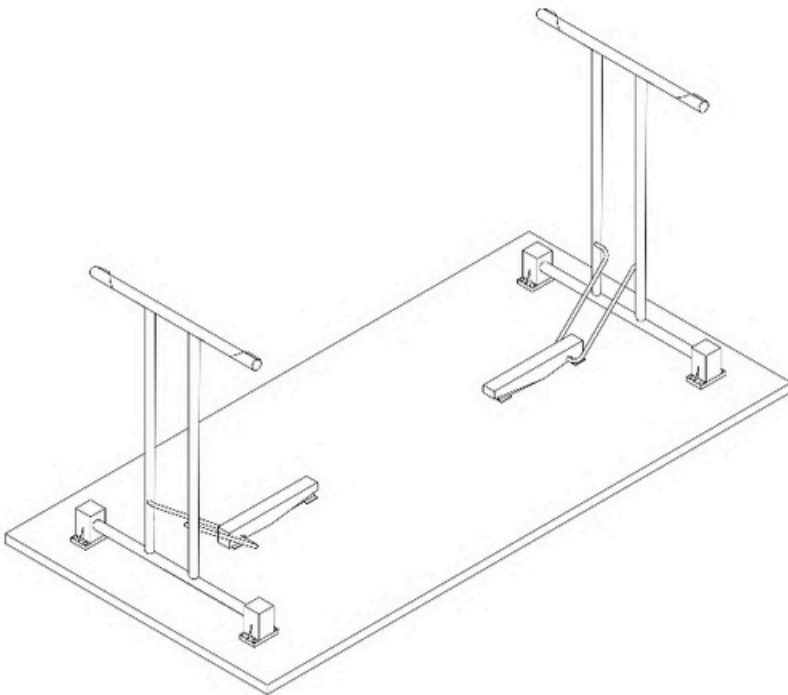

Montageanleitung für T-Gestell

Montageanleitung für T-Gestell

Montageanleitung für T-Gestell

Montageanleitung für T- Gestell

Montageabstände für T Gestell

Tischgröße	Abstand Y (mm)	Abstand X (mm)	Tischgröße	Abstand Y (mm)	Abstand X (mm)
1200x400	0	0	1900 x700	180	75
1300x400	0	0	2000 x700	200	75
1400 x400	75	0	2100 x700	0/mitte/0	75
1500 x400	90	0	2200 x700	0/mitte/0	75
1600 x400	135	0	2300 x700	0/mitte/0	75
1700 x400	90	0	2400 x700	0/mitte/0	75
1800 x400	160	0	1200 x800	0	130
1900 x400	180	0	1300 x800	0	130
2000 x400	200	0	1400 x800	75	130
2100 x400	0/mitte/0	0	1500 x800	90	130
2200 x400	0/mitte/0	0	1600 x800	135	130
2300 x400	0/mitte/0	0	1700 x800	90	130
2400 x400	0/mitte/0	0	1800 x800	160	130
1200 x500	0	58	1900 x800	180	130
1300 x500	0	58	2000 x800	200	130
1400 x500	75	58	2100 x800	0/mitte/0	130
1500 x500	90	58	2200 x800	0/mitte/0	130
1600 x500	135	58	2300 x800	0/mitte/0	130
1700 x500	90	58	2400 x800	0/mitte/0	130
1800 x500	160	58	1200 x900	0	180
1900 x500	180	58	1300 x900	0	180
2000 x500	200	58	1400 x900	75	180
2100 x500	0/mitte/0	58	1500 x900	90	180
2200 x500	0/mitte/0	58	1600 x900	135	180
2300 x500	0/mitte/0	58	1700 x900	90	180
2400 x500	0/mitte/0	58	1800 x900	160	180
1200 x600	0	25	1900 x900	180	180
1300 x600	0	25	2000 x900	200	180
1400 x600	75	25	2100 x900	0/mitte/0	180
1500 x600	90	25	2200 x900	0/mitte/0	180
1600 x600	135	25	2300 x900	0/mitte/0	180
1700 x600	90	25	2400 x900	0/mitte/0	180
1800 x600	160	25	1200 x1000	0	220
1900 x600	180	25	1300 x1000	0	220
2000 x600	200	25	1400 x1000	75	220
2100 x600	0/mitte/0	25	1500 x1000	90	220
2200 x600	0/mitte/0	25	1600 x1000	135	220
2300 x600	0/mitte/0	25	1700 x1000	90	220
2400 x600	0/mitte/0	25	1800 x1000	160	220
1200 x700	0	75	1900 x1000	180	220
1300 x700	0	75	2000 x1000	200	220
1400 x700	75	75	2100 x1000	0/mitte/0	220
1500 x700	90	75	2200 x1000	0/mitte/0	220
1600 x700	135	75	2300 x 2000	0/mitte/0	220
1700 x700	90	75	2400 x 2000	0/mitte/0	220
1800 x700	160				