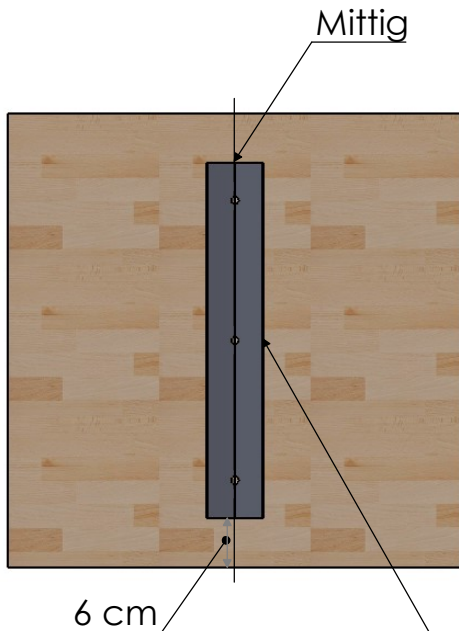

# Skizze für Massivholz Plattenstärke 30 mm

Antiverzugsschiene Länge 27 cm bis 107 cm  
 "Metallstärke 5 mm und 75 mm Breite."

Tischplatten Maß Plattenstärke 30 mm	
40 Ø cm	
50 Ø cm	
60 Ø cm	
70 Ø cm	
80 Ø cm	
90 Ø cm	
100 Ø cm	
110 Ø cm	
120 Ø cm	

Standart

Facettenkante

40 bis  
120 cm

30 mm

# Skizze für Massivholz Plattenstärke 30 mm

Antiverzugsschiene Länge 27 cm bis 67 cm

"Metallstärke 5 mm und 75 mm Breite."

Standart

Facettenkante

40 bis  
90 cm

40 bis  
90 cm

30 mm

## Tischplatten Maß Plattenstärke 30 mm

40x40 cm

50x40 cm

60x40 cm

70x40 cm

80x40 cm

90x40 cm

50x50 cm