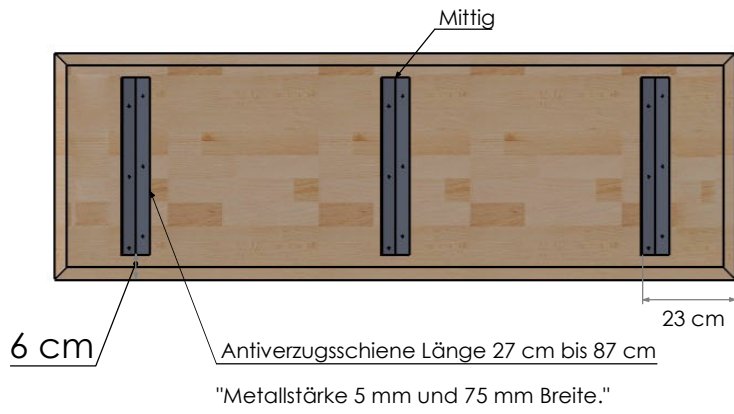

Skizze für Massivholz Plattenstärke 30 mm

180 bis
240 cm

40 bis
100 cm

30 mm

Tischplatten Maß

Plattenstärke 30 mm

180x40 cm
190x40 cm
200x40 cm
210x40 cm
220x40 cm
230x40 cm
240x40 cm
180x50 cm
190x50 cm
200x50 cm
210x50 cm
220x50 cm
230x50 cm
240x50 cm
180x60 cm
190x60 cm
200x60 cm
210x60 cm
220x60 cm
230x60 cm
240x60 cm
180x70 cm
190x70 cm
200x70 cm
210x70 cm
220x70 cm
230x70 cm
240x70 cm
180x80 cm
190x80 cm
200x80 cm
210x80 cm
220x80 cm
230x80 cm
240x80 cm
180x90 cm
190x90 cm
200x90 cm
210x90 cm
220x90 cm
230x90 cm
240x90 cm
180x100 cm
190x100 cm
200x100 cm
210x100 cm
220x100 cm
230x100 cm
240x100 cm