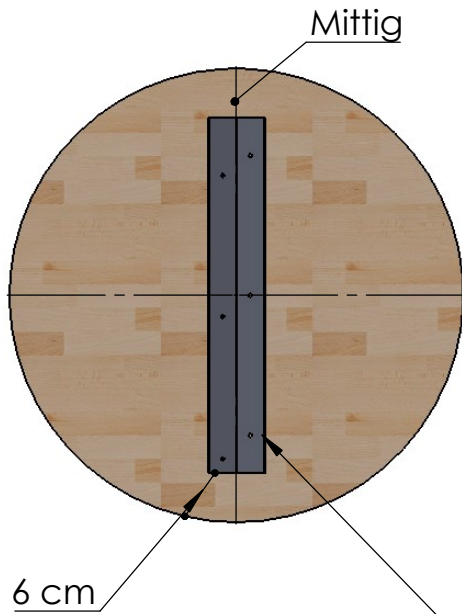

# Skizze für Massivholz Plattenstärke 30 mm

Antiverzugsschiene Länge 27 cm bis 107 cm  
 "Metallstärke 5 mm und 75 mm Breite."

Tischplatten Maß Plattenstärke 30 mm	
40 Ø cm	
50 Ø cm	
60 Ø cm	
70 Ø cm	
80 Ø cm	
90 Ø cm	
100 Ø cm	
110 Ø cm	
120 Ø cm	

Standart

Facettenkante

40 bis  
120 cm

30 mm

# Skizze für Massivholz Plattenstärke 30 mm

Antiverzugsschiene Länge 27 cm bis 67 cm

"Metallstärke 5 mm und 75 mm Breite."

Standart

Facettenkante

40 bis  
90 cm

40 bis  
90 cm

30 mm

## Tischplatten Maß Plattenstärke 30 mm

40x40 cm

50x40 cm

60x40 cm

70x40 cm

80x40 cm

90x40 cm

50x50 cm