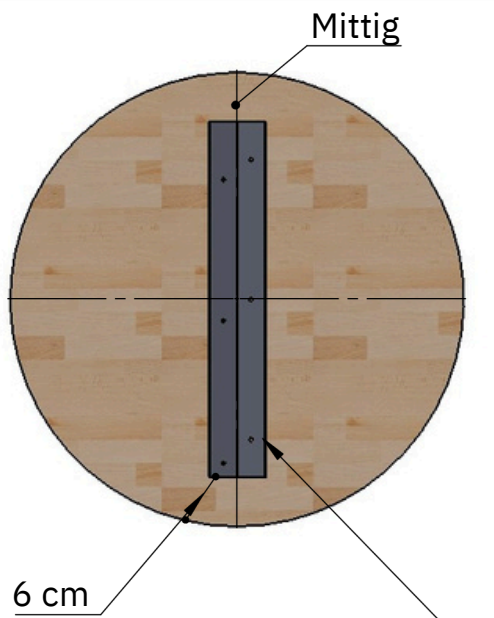

# Skizze für Massivholz Plattenstärke 40 mm

Tischplatten Maß Plattenstärke 40 mm
40 Ø cm
50 Ø cm
60 Ø cm
70 Ø cm
80 Ø cm
90 Ø cm
100 Ø cm
110 Ø cm
120 Ø cm

6 cm

Antiverzugsschiene Länge 27 cm bis 107 cm  
 "Metallstärke 5 mm und 75 mm Breite."

Standart

Facettenkante

40 bis  
120 cm

40 mm

Skizze für Massivholz Plattenstärke 40 mm

Antiverzugsschiene Länge 27 cm bis 67 cm

"Metallstärke 5 mm und 75 mm Breite."

Standart

Facettenkante

40 bis  
90 cm

40 bis  
90 cm

40 mm

Tischplatten Maß  
Plattenstärke 40

mm  
40x40 cm

50x40 cm

60x40 cm