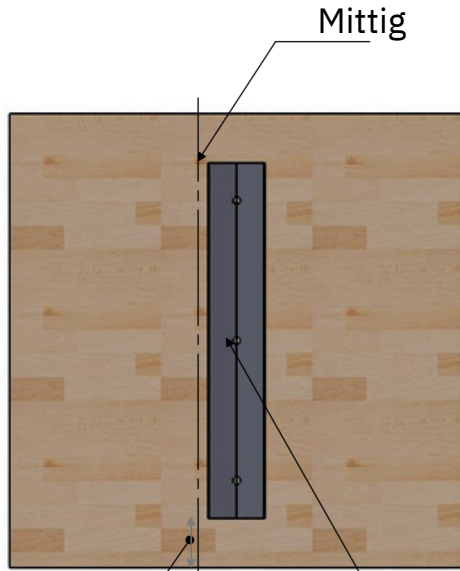

# Skizze für Massivholz Plattenstärke 40 mm

Tischplatten Maß Plattenstärke 40 mm
40 Ø cm
50 Ø cm
60 Ø cm
70 Ø cm
80 Ø cm
90 Ø cm
100 Ø cm
110 Ø cm
120 Ø cm

6 cm

Antiverzugsschiene Länge 27 cm bis 107 cm  
 "Metallstärke 5 mm und 75 mm Breite."

Standart

Facettenkante

40 bis  
120 cm

40 mm

Skizze für Massivholz Plattenstärke 40 mm

Antiverzugsschiene Länge 27 cm bis 67 cm

"Metallstärke 5 mm und 75 mm Breite."

Standart

Facettenkante

40 bis  
90 cm

40 bis  
90 cm

40 mm

Tischplatten Maß  
Plattenstärke 40

mm  
40x40 cm

50x40 cm

60x40 cm