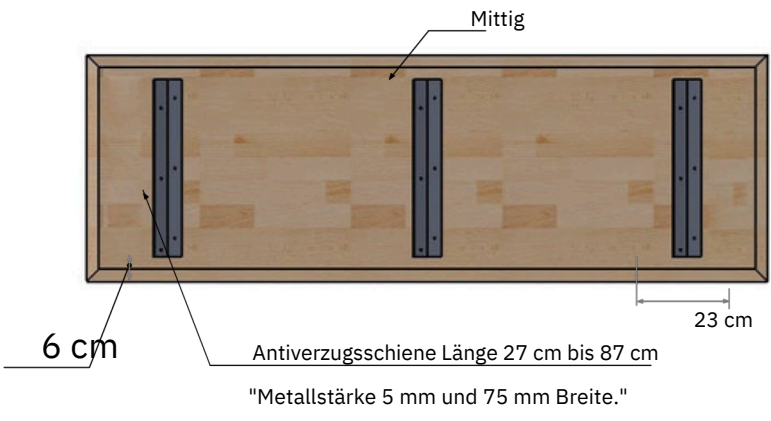

Skizze für Massivholz Plattenstärke 40 mm

Tischplatten Maß Plattenstärke 40 mm
180x40cm
190x40cm
200x40cm
210x40cm
220x40cm
230x40cm
240x40cm
180x50cm
190x50cm
200x50cm
210x50cm
220x50cm
230x50cm
240x50cm
180x60cm
190x60cm
200x60cm
210x60cm
220x60cm
230x60cm
240x60cm
180x70cm
190x70cm
200x70cm
210x70cm
220x70cm
230x70cm
240x70cm
180x80cm
190x80cm
200x80cm
210x80cm
220x80cm
230x80cm
240x80cm
180x90cm
190x90cm
200x90cm
210x90 cm
220x90 cm
230x90 cm
240x90 cm
180x100 cm
190x100 cm
200x100 cm
210x100 cm
220x100 cm
230x100 cm
240x100 cm