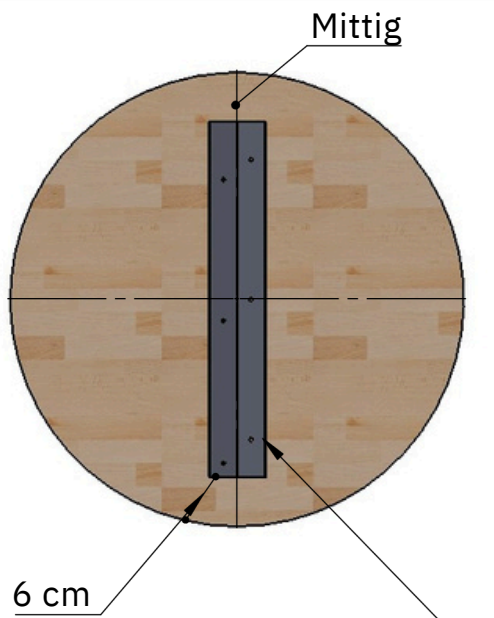

Skizze für Massivholz Plattenstärke 30 mm

Tischplatten Maß Plattenstärke 30 mm	
40	Ø cm
50	Ø cm
60	Ø cm
70	Ø cm
80	Ø cm
90	Ø cm
100	Ø cm
110	Ø cm
120	Ø cm

6 cm

Antiverzugsschiene Länge 27 cm bis 107 cm
"Metallstärke 5 mm und 75 mm Breite."

Standart

Facettenkante

40 bis
120 cm

30 mm

Skizze für Massivholz Plattenstärke 30 mm

Antiverzugsschiene Länge 27 cm bis 67 cm

"Metallstärke 5 mm und 75 mm Breite."

Standart

Facettenkante

40 bis
90 cm

40 bis
90 cm

30 mm

Tischplatten Maß
Plattenstärke 30 mm

40x40 cm

50x40 cm

60x40 cm