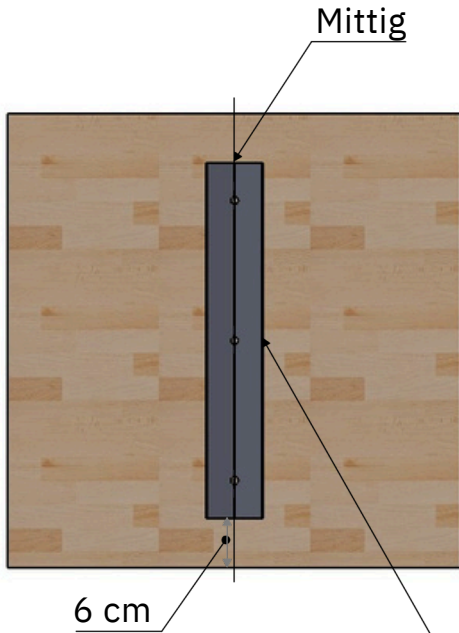

Skizze für Massivholz Plattenstärke 30 mm

Tischplatten Maß Plattenstärke 30 mm	
40	Ø cm
50	Ø cm
60	Ø cm
70	Ø cm
80	Ø cm
90	Ø cm
100	Ø cm
110	Ø cm
120	Ø cm

6 cm

Antiverzugsschiene Länge 27 cm bis 107 cm
"Metallstärke 5 mm und 75 mm Breite."

Standart

Facettenkante

40 bis
120 cm

30 mm

Skizze für Massivholz Plattenstärke 30 mm

Antiverzugsschiene Länge 27 cm bis 67 cm

"Metallstärke 5 mm und 75 mm Breite."

Standart

Facettenkante

40 bis
90 cm

40 bis
90 cm

30 mm

Tischplatten Maß
Plattenstärke 30 mm

40x40 cm

50x40 cm

60x40 cm