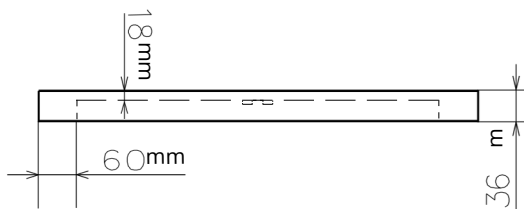

Massivholzplatten quadratisch - Plattenstärke 18 mm mit Randaufdoppelung auf 36 mm

40 bis
80 cm

40 bis
80 cm

18 mm
36 mm

Antiverzugsschiene Länge 27 bis 67 cm

Metallstärke 5 mm / 40 mm Breite

Massivholzplatten rechteckig - Plattenstärke 18 mm mit Randaufdoppelung auf 36 mm

40 bis
120 cm

40 bis
80 cm

18 mm
36 mm

6 cm Antiverzugsschiene Länge 27 bis 67 cm
Metallstärke 5 mm / 40 mm Breite

Standard