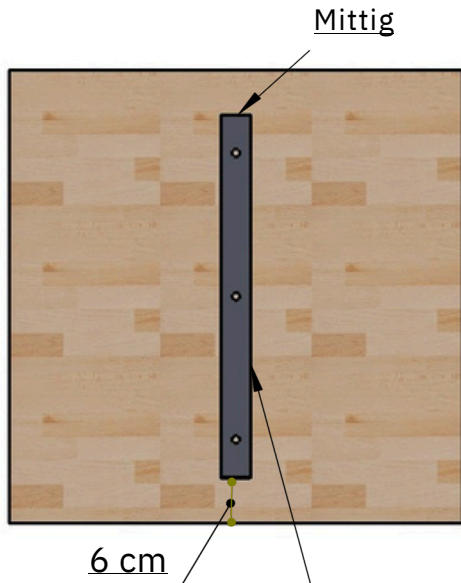

Massivholzplatten quadratisch - Plattenstärke 18 mm mit Randaufdoppelung auf 36 mm

40 bis
80 cm

40 bis
80 cm

18 mm
36 mm

Antiverzugsschiene Länge 27 bis 67 cm

Metallstärke 5 mm / 40 mm Breite

Massivholzplatten rechteckig - Plattenstärke 18 mm mit Randaufdoppelung auf 36 mm

40 bis
120 cm

40 bis
80 cm

18 mm
36 mm

6 cm Antiverzugsschiene Länge 27 bis 67 cm
Metallstärke 5 mm / 40 mm Breite

Standard