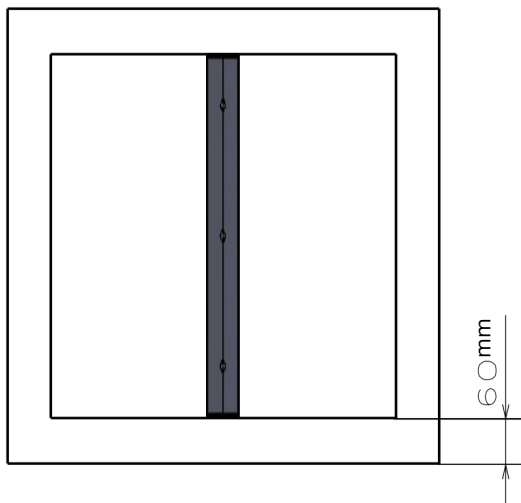

Massivholzplatten quadratisch - Plattenstärke 18 mm mit Randaufdoppelung auf 36 mm

40 bis
80 cm

40 bis
80 cm

18 mm
36 mm

Antiverzugsschiene Länge 27 bis 67 cm

Metallstärke 5 mm / 40 mm Breite

Massivholzplatten rechteckig - Plattenstärke 18 mm mit Randaufdoppelung auf 36 mm

40 bis
120 cm

40 bis
80 cm

18 mm
36 mm

6 cm Antiverzugsschiene Länge 27 bis 67 cm
Metallstärke 5 mm / 40 mm Breite

Standard