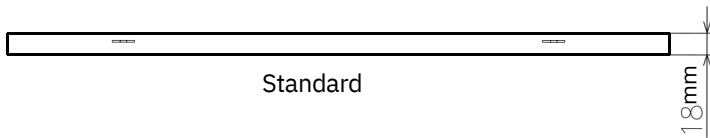

Massivholzplatten quadratisch - Plattenstärke 18 mm mit Randaufdoppelung auf 36 mm

40 bis
80 cm

40 bis
80 cm

18 mm
36 mm

Antiverzugsschiene Länge 27 bis 67 cm

Metallstärke 5 mm / 40 mm Breite

Massivholzplatten rechteckig - Plattenstärke 18 mm mit Randaufdoppelung auf 36 mm

40 bis
120 cm

40 bis
80 cm

18 mm
36 mm

6 cm Antiverzugsschiene Länge 27 bis 67 cm
Metallstärke 5 mm / 40 mm Breite

Standard