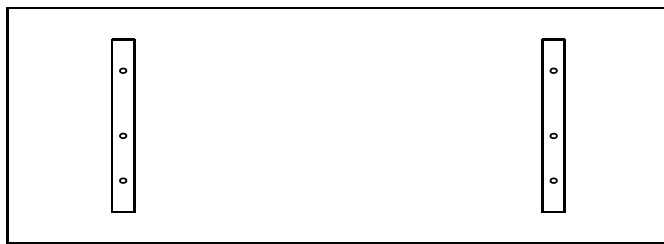

Massivholzplatten quadratisch - Plattenstärke 18 mm mit Randaufdoppelung auf 36 mm

40 bis
80 cm

40 bis
80 cm

18 mm
36 mm

Antiverzugsschiene Länge 27 bis 67 cm

Metallstärke 5 mm / 40 mm Breite

Massivholzplatten rechteckig - Plattenstärke 18 mm mit Randaufdoppelung auf 36 mm

40 bis
120 cm

40 bis
80 cm

18 mm
36 mm

6 cm Antiverzugsschiene Länge 27 bis 67 cm
Metallstärke 5 mm / 40 mm Breite

Standard