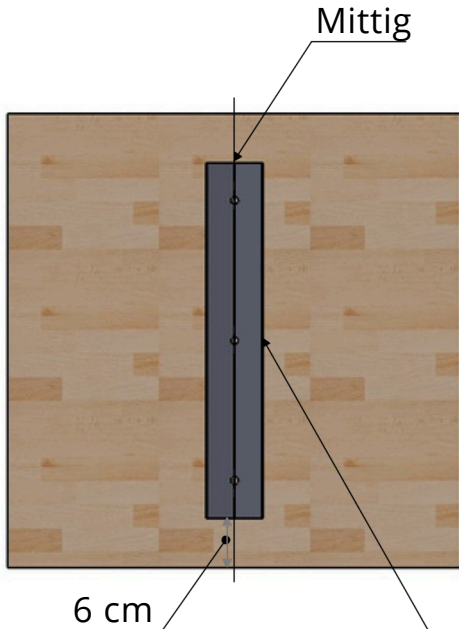

Skizze für Massivholz Plattenstärke 40 mm

Tischplatten Maß Plattenstärke 40 mm	
40	Ø cm
50	Ø cm
60	Ø cm
70	Ø cm
80	Ø cm
90	Ø cm
100	Ø cm
110	Ø cm
120	Ø cm

6 cm

Antiverzugsschiene Länge 27 cm bis 107 cm
"Metallstärke 5 mm und 75 mm Breite."

Standart

Facettenkante

40 bis
120 cm

40 mm

Skizze für Massivholz Plattenstärke 40 mm

Antiverzugsschiene Länge 27 cm bis 67 cm
 "Metallstärke 5 mm und 75 mm Breite."

Standart

Facettenkante

40 bis
90 cm

40 bis
90 cm

40 mm

Tischplatten Maß
Plattenstärke 40

mm
40x40 cm

50x40 cm

60x40 cm

70x40 cm