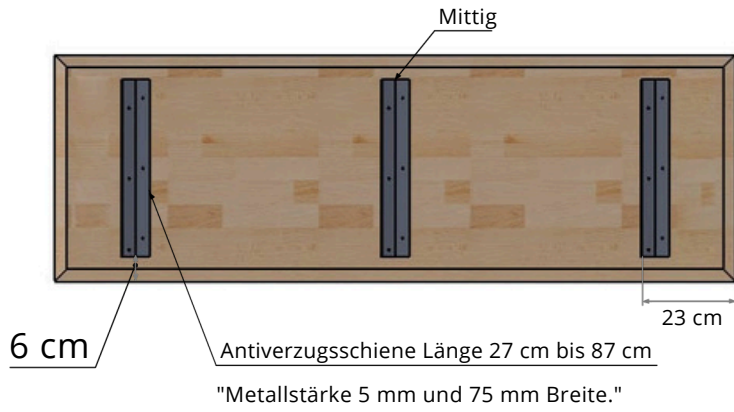

Skizze für Massivholz Plattenstärke 40 mm

180 bis
240 cm

40 bis
100 cm

40 mm

Tischplatten Maß Plattenstärke 40 mm

- 180x40cm
- 190x40cm
- 200x40cm
- 210x40cm
- 220x40cm
- 230x40cm
- 240x40cm
- 180x50cm
- 190x50cm
- 200x50cm
- 210x50cm
- 220x50cm
- 230x50cm
- 240x50cm
- 180x60cm
- 190x60cm
- 200x60cm
- 210x60cm
- 220x60cm
- 230x60cm
- 240x60cm
- 180x70cm
- 190x70cm
- 200x70cm
- 210x70cm
- 220x70cm
- 230x70cm
- 240x70cm
- 180x80cm
- 190x80cm
- 200x80cm
- 210x80cm
- 220x80cm
- 230x80cm
- 240x80cm
- 180x90cm
- 190x90cm
- 200x90cm
- 210x90 cm
- 220x90 cm
- 230x90 cm
- 240x90 cm
- 180x100 cm
- 190x100 cm
- 200x100 cm
- 210x100 cm
- 220x100 cm
- 230x100 cm
- 240x100 cm