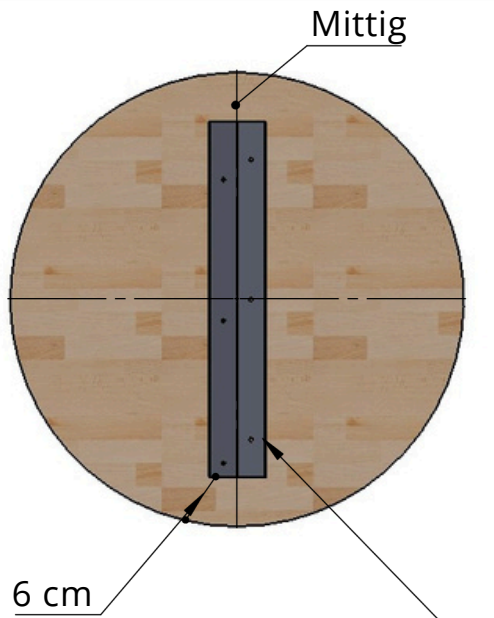

Skizze für Massivholz Plattenstärke 40 mm

Tischplatten Maß Plattenstärke 40 mm	
40	Ø cm
50	Ø cm
60	Ø cm
70	Ø cm
80	Ø cm
90	Ø cm
100	Ø cm
110	Ø cm
120	Ø cm

6 cm

Antiverzugsschiene Länge 27 cm bis 107 cm
"Metallstärke 5 mm und 75 mm Breite."

Standart

Facettenkante

40 bis
120 cm

40 mm

Skizze für Massivholz Plattenstärke 40 mm

Antiverzugsschiene Länge 27 cm bis 67 cm
 "Metallstärke 5 mm und 75 mm Breite."

Standart

Facettenkante

40 bis
90 cm

40 bis
90 cm

40 mm

Tischplatten Maß
Plattenstärke 40

mm
40x40 cm

50x40 cm

60x40 cm

70x40 cm