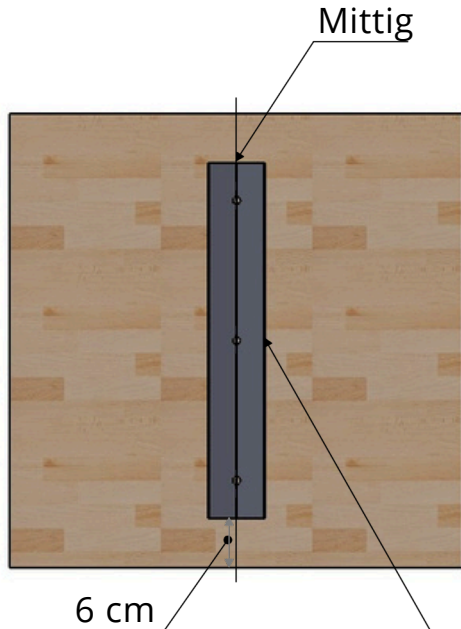

Skizze für Massivholz Plattenstärke 30 mm

Tischplatten Maß Plattenstärke 30 mm	
40	Ø cm
50	Ø cm
60	Ø cm
70	Ø cm
80	Ø cm
90	Ø cm
100	Ø cm
110	Ø cm
120	Ø cm

6 cm

Antiverzugsschiene Länge 27 cm bis 107 cm
"Metallstärke 5 mm und 75 mm Breite."

Skizze für Massivholz Plattenstärke 30 mm

Antiverzugsschiene Länge 27 cm bis 67 cm

"Metallstärke 5 mm und 75 mm Breite."

Standart

Facettenkante

40 bis
90 cm

40 bis
90 cm

30 mm

Tischplatten Maß
Plattenstärke 30 mm

40x40 cm

50x40 cm

60x40 cm

70x40 cm

80x40 cm

90x40 cm

50x50 cm