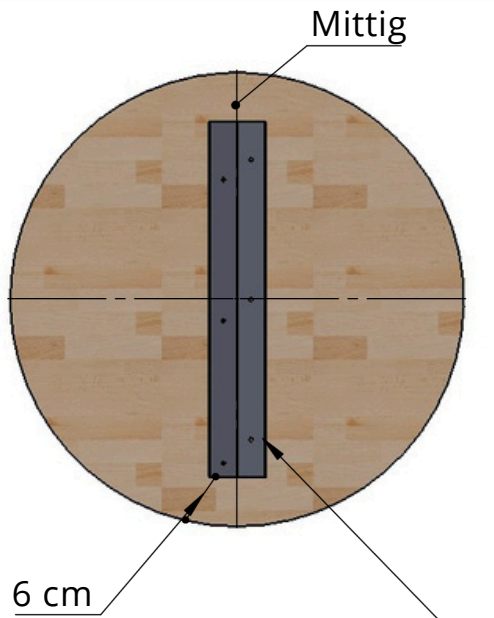

Skizze für Massivholz Plattenstärke 30 mm

Tischplatten Maß Plattenstärke 30 mm	
40	Ø cm
50	Ø cm
60	Ø cm
70	Ø cm
80	Ø cm
90	Ø cm
100	Ø cm
110	Ø cm
120	Ø cm

6 cm

Antiverzugsschiene Länge 27 cm bis 107 cm
"Metallstärke 5 mm und 75 mm Breite."

Skizze für Massivholz Plattenstärke 30 mm

Antiverzugsschiene Länge 27 cm bis 67 cm

"Metallstärke 5 mm und 75 mm Breite."

Standart

Facettenkante

40 bis
90 cm

40 bis
90 cm

30 mm

Tischplatten Maß
Plattenstärke 30 mm

40x40 cm

50x40 cm

60x40 cm

70x40 cm

80x40 cm

90x40 cm

50x50 cm