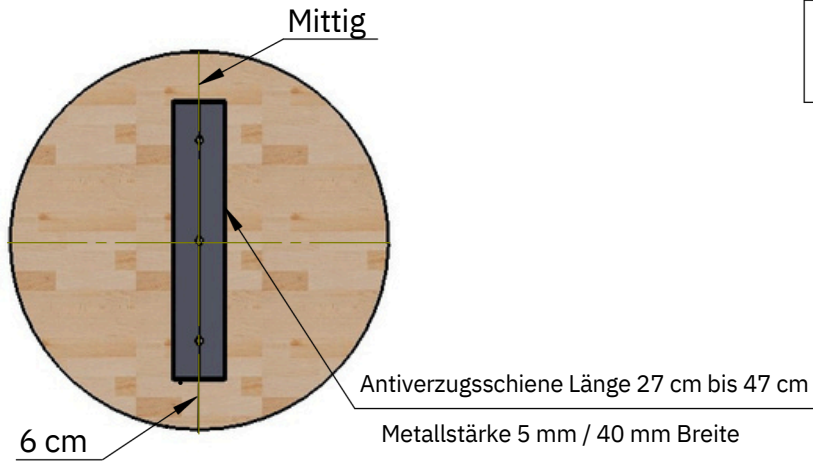

Massivholzplatten rund - Plattenstärke 18 mm mit Randaufdoppelung auf 36 mm

60 bis
80 cm

18 mm
36 mm

Tischdurchmesser	X	Y
Ø 60 cm	365mm	115mm
Ø 70 cm	435mm	130mm
Ø 80 cm	505mm	145mm