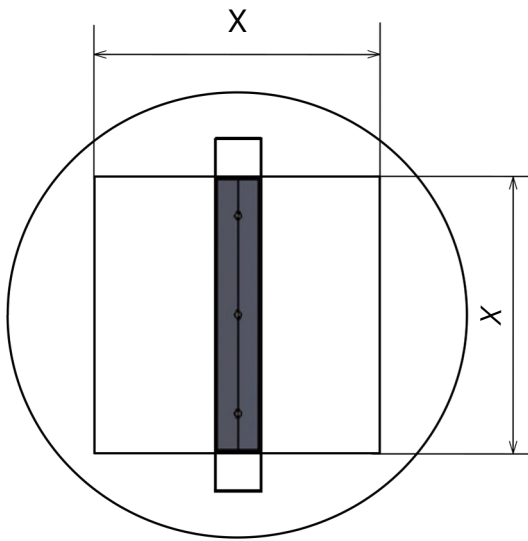

Massivholzplatten rund - Plattenstärke 18 mm mit Randaufdoppelung auf 36 mm

60 bis
80 cm

18 mm
36 mm

Tischdurchmesser	X	Y
Ø 60 cm	365mm	115mm
Ø 70 cm	435mm	130mm
Ø 80 cm	505mm	145mm