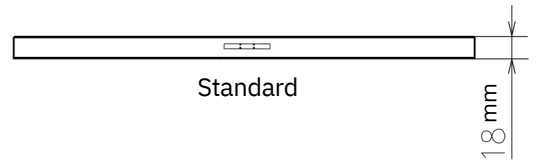

Massivholzplatten rund - Plattenstärke 18 mm mit Randaufdoppelung auf 36 mm

60 bis
80 cm

18 mm
36 mm

Tischdurchmesser	X	Y
Ø 60 cm	365mm	115mm
Ø 70 cm	435mm	130mm
Ø 80 cm	505mm	145mm