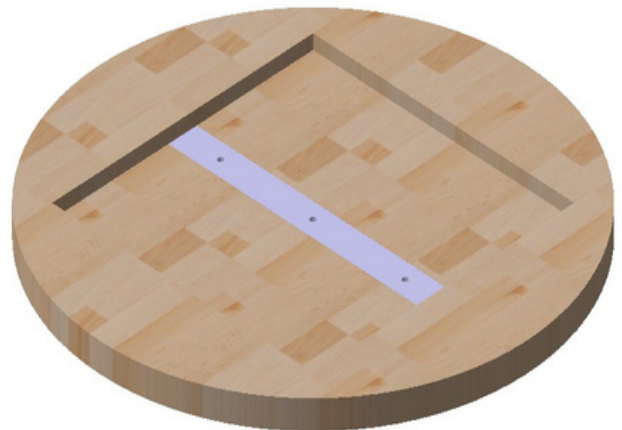

Massivholzplatten rund - Plattenstärke 18 mm mit Randaufdoppelung auf 36 mm

60 bis
80 cm

18 mm
36 mm

Tischdurchmesser	X	Y
Ø 60 cm	365mm	115mm
Ø 70 cm	435mm	130mm
Ø 80 cm	505mm	145mm