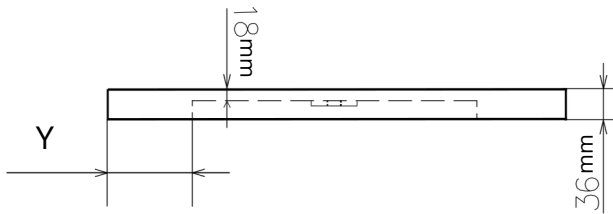

Massivholzplatten rund - Plattenstärke 18 mm mit Randaufdoppelung auf 36 mm

60 bis
80 cm

18 mm
36 mm

Tischdurchmesser	X	Y
Ø 60 cm	365mm	115mm
Ø 70 cm	435mm	130mm
Ø 80 cm	505mm	145mm