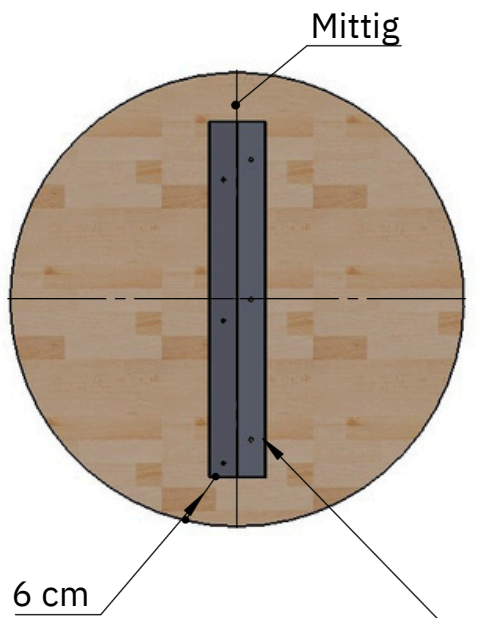

# Skizze für Massivholz Plattenstärke 40 mm

Tischplatten Maß Plattenstärke 40 mm
40 Ø cm
50 Ø cm
60 Ø cm
70 Ø cm
80 Ø cm
90 Ø cm
100 Ø cm
110 Ø cm
120 Ø cm

6 cm

Antiverzugsschiene Länge 27 cm bis 107 cm  
 "Metallstärke 5 mm und 75 mm Breite."

Standart

Facettenkante

40 bis  
120 cm

40 mm

# Skizze für Massivholz Plattenstärke 40 mm

Antiverzugsschiene Länge 27 cm bis 67 cm

"Metallstärke 5 mm und 75 mm Breite."

Standart

Facettenkante

40 bis  
90 cm

40 bis  
90 cm

40 mm

## Tischplatten Maß Plattenstärke 40 mm

- 180x40cm
- 190x40cm
- 200x40cm
- 210x40cm
- 220x40cm
- 230x40cm
- 240x40cm
- 180x50cm
- 190x50cm
- 200x50cm
- 210x50cm
- 220x50cm
- 230x50cm
- 240x50cm
- 180x60cm
- 190x60cm
- 200x60cm
- 210x60cm
- 220x60cm
- 230x60cm
- 240x60cm
- 180x70cm
- 190x70cm
- 200x70cm
- 210x70cm
- 220x70cm
- 230x70cm
- 240x70cm
- 180x80cm
- 190x80cm
- 200x80cm
- 210x80cm
- 220x80cm
- 230x80cm
- 240x80cm
- 180x90cm
- 190x90cm
- 200x90cm
- 210x90 cm
- 220x90 cm
- 230x90 cm
- 240x90 cm
- 180x100 cm
- 190x100 cm
- 200x100 cm
- 210x100 cm
- 220x100 cm
- 230x100 cm
- 240x100 cm