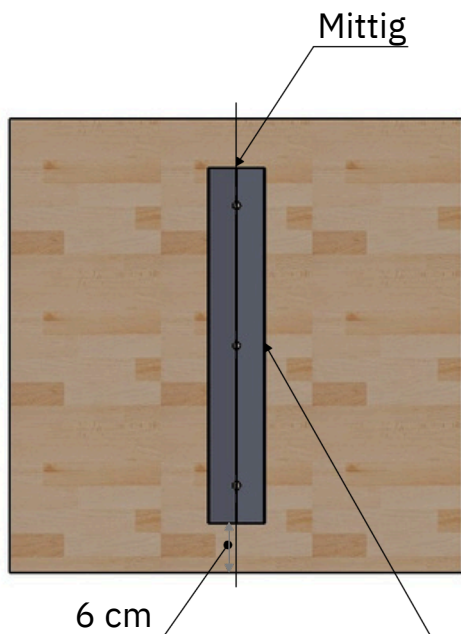

# Skizze für Massivholz Plattenstärke 40 mm

Tischplatten Maß Plattenstärke 40 mm
40 Ø cm
50 Ø cm
60 Ø cm
70 Ø cm
80 Ø cm
90 Ø cm
100 Ø cm
110 Ø cm
120 Ø cm

6 cm

Antiverzugsschiene Länge 27 cm bis 107 cm  
 "Metallstärke 5 mm und 75 mm Breite."

Standart

Facettenkante

40 bis  
120 cm

40 mm

# Skizze für Massivholz Plattenstärke 40 mm

Antiverzugsschiene Länge 27 cm bis 67 cm

"Metallstärke 5 mm und 75 mm Breite."

Standart

Facettenkante

40 bis  
90 cm

40 bis  
90 cm

40 mm