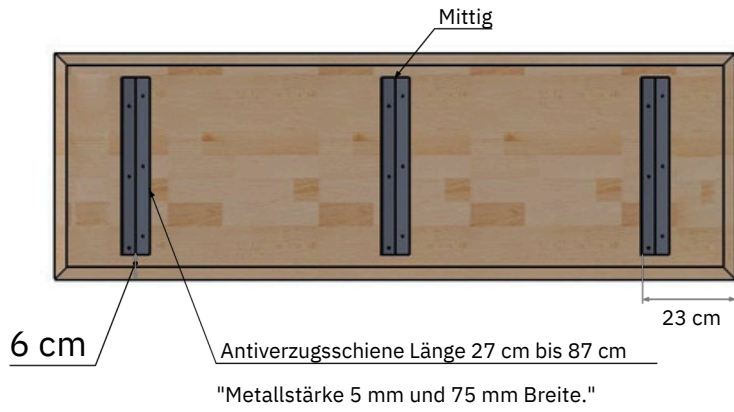

Skizze für Massivholz Plattenstärke 40 mm

180 bis
240 cm

40 bis
100 cm

40 mm

Tischplatten Maß Plattenstärke 40 mm

- 180x40cm
- 190x40cm
- 200x40cm
- 210x40cm
- 220x40cm
- 230x40cm
- 240x40cm
- 180x50cm
- 190x50cm
- 200x50cm
- 210x50cm
- 220x50cm
- 230x50cm
- 240x50cm
- 180x60cm
- 190x60cm
- 200x60cm
- 210x60cm
- 220x60cm
- 230x60cm
- 240x60cm
- 180x70cm
- 190x70cm
- 200x70cm
- 210x70cm
- 220x70cm
- 230x70cm
- 240x70cm
- 180x80cm
- 190x80cm
- 200x80cm
- 210x80cm
- 220x80cm
- 230x80cm
- 240x80cm
- 180x90cm
- 190x90cm
- 200x90cm
- 210x90 cm
- 220x90 cm
- 230x90 cm
- 240x90 cm
- 180x100 cm
- 190x100 cm
- 200x100 cm
- 210x100 cm
- 220x100 cm
- 230x100 cm
- 240x100 cm