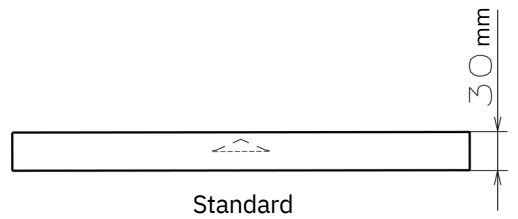

Massivholzplatten rund - Plattenstärke 30 mm mit Randaufdoppelung auf 60 mm

60 bis
120 cm

30 mm
60 mm

Tischdurchmesser	X	Y
Ø 60 cm	365mm	115mm
Ø 70 cm	435mm	130mm
Ø 80 cm	505mm	145mm
Ø 90 cm	580mm	160mm
Ø 100 cm	650mm	175mm
Ø 110 cm	720mm	190mm
Ø 120 cm	790 mm	200mm