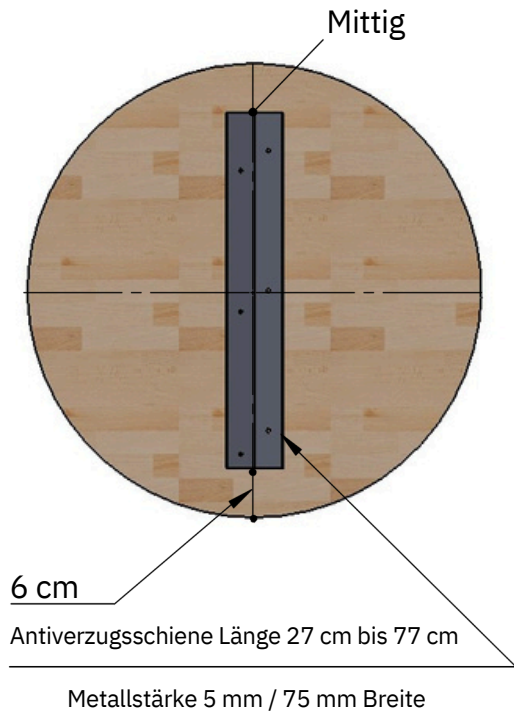

Massivholzplatten rund - Plattenstärke 30 mm mit Randaufdoppelung auf 60 mm

60 bis
120 cm

30 mm
60 mm

Tischdurchmesser	X	Y
Ø 60 cm	365mm	115mm
Ø 70 cm	435mm	130mm
Ø 80 cm	505mm	145mm
Ø 90 cm	580mm	160mm
Ø 100 cm	650mm	175mm
Ø 110 cm	720mm	190mm
Ø 120 cm	790 mm	200mm