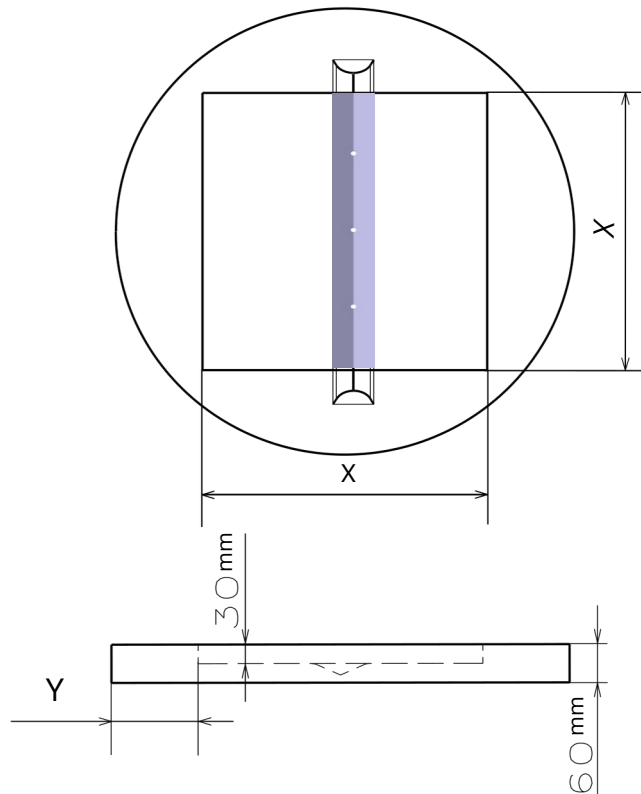

Massivholzplatten rund - Plattenstärke 30 mm mit Randaufdoppelung auf 60 mm

60 bis
120 cm

30 mm
60 mm

Tischdurchmesser	X	Y
Ø 60 cm	365mm	115mm
Ø 70 cm	435mm	130mm
Ø 80 cm	505mm	145mm
Ø 90 cm	580mm	160mm
Ø 100 cm	650mm	175mm
Ø 110 cm	720mm	190mm
Ø 120 cm	790 mm	200mm