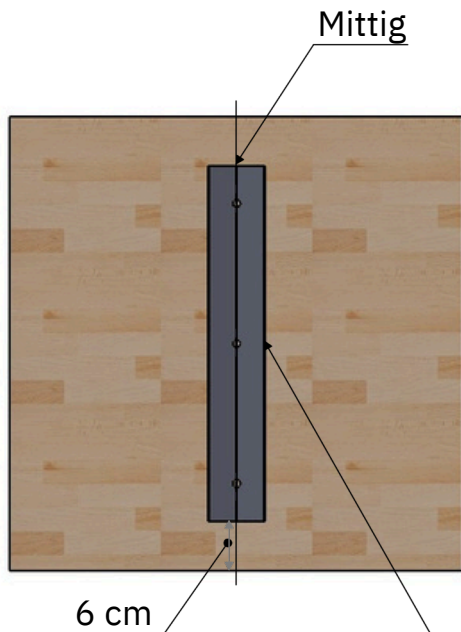

Skizze für Massivholz Plattenstärke 30 mm

Tischplatten Maß Plattenstärke 30 mm
40 Ø cm
50 Ø cm
60 Ø cm
70 Ø cm
80 Ø cm
90 Ø cm
100 Ø cm
110 Ø cm
120 Ø cm

6 cm

Antiverzugsschiene Länge 27 cm bis 107 cm  
 "Metallstärke 5 mm und 75 mm Breite."

Standart

Facettenkante

40 bis  
120 cm

30 mm

# Skizze für Massivholz Plattenstärke 30 mm

Antiverzugsschiene Länge 27 cm bis 67 cm

"Metallstärke 5 mm und 75 mm Breite."

Standart

Facettenkante

40 bis  
90 cm

40 bis  
90 cm

30 mm

Tischplatten Maß  
Plattenstärke 30 mm

40x40 cm

50x40 cm

60x40 cm

70x40 cm

80x40 cm

90x40 cm

50x50 cm