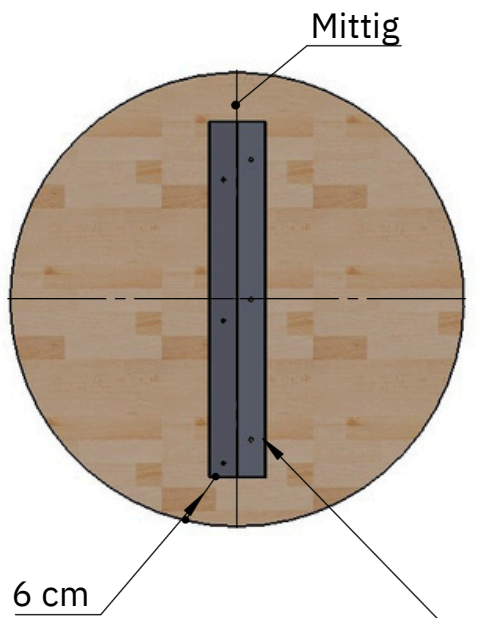

Skizze für Massivholz Plattenstärke 30 mm

Tischplatten Maß Plattenstärke 30 mm
40 Ø cm
50 Ø cm
60 Ø cm
70 Ø cm
80 Ø cm
90 Ø cm
100 Ø cm
110 Ø cm
120 Ø cm

6 cm

Antiverzugsschiene Länge 27 cm bis 107 cm  
 "Metallstärke 5 mm und 75 mm Breite."

# Skizze für Massivholz Plattenstärke 30 mm

Antiverzugsschiene Länge 27 cm bis 67 cm

"Metallstärke 5 mm und 75 mm Breite."

Standart

Facettenkante

40 bis  
90 cm

40 bis  
90 cm

30 mm

Tischplatten Maß  
Plattenstärke 30 mm

40x40 cm

50x40 cm

60x40 cm

70x40 cm

80x40 cm

90x40 cm

50x50 cm

## Tischplatten Maß Plattenstärke 30 mm

- 180x40cm
- 190x40cm
- 200x40cm
- 210x40cm
- 220x40cm
- 230x40cm
- 240x40cm
- 180x50cm
- 190x50cm
- 200x50cm
- 210x50cm
- 220x50cm
- 230x50cm
- 240x50cm
- 180x60cm
- 190x60cm
- 200x60cm
- 210x60cm
- 220x60cm
- 230x60cm
- 240x60cm
- 180x70cm
- 190x70cm
- 200x70cm
- 210x70cm
- 220x70cm
- 230x70cm
- 240x70cm
- 180x80cm
- 190x80cm
- 200x80cm
- 210x80cm
- 220x80cm
- 230x80cm
- 240x80cm
- 180x90cm
- 190x90cm
- 200x90cm
- 210x90 cm
- 220x90 cm
- 230x90 cm
- 240x90 cm
- 180x100 cm
- 190x100 cm
- 200x100 cm
- 210x100 cm
- 220x100 cm
- 230x100 cm
- 240x100 cm