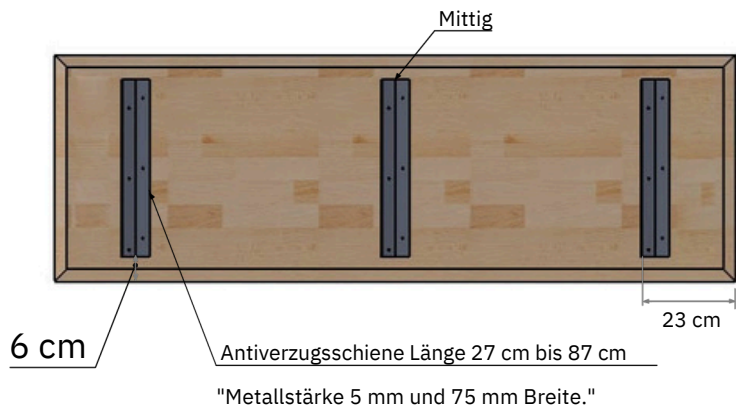

Skizze für Massivholz Plattenstärke 30 mm

180 bis
240 cm

40 bis
100 cm

30 mm

Tischplatten Maß Plattenstärke 30 mm

- 180x40cm
- 190x40cm
- 200x40cm
- 210x40cm
- 220x40cm
- 230x40cm
- 240x40cm
- 180x50cm
- 190x50cm
- 200x50cm
- 210x50cm
- 220x50cm
- 230x50cm
- 240x50cm
- 180x60cm
- 190x60cm
- 200x60cm
- 210x60cm
- 220x60cm
- 230x60cm
- 240x60cm
- 180x70cm
- 190x70cm
- 200x70cm
- 210x70cm
- 220x70cm
- 230x70cm
- 240x70cm
- 180x80cm
- 190x80cm
- 200x80cm
- 210x80cm
- 220x80cm
- 230x80cm
- 240x80cm
- 180x90cm
- 190x90cm
- 200x90cm
- 210x90 cm
- 220x90 cm
- 230x90 cm
- 240x90 cm
- 180x100 cm
- 190x100 cm
- 200x100 cm
- 210x100 cm
- 220x100 cm
- 230x100 cm
- 240x100 cm