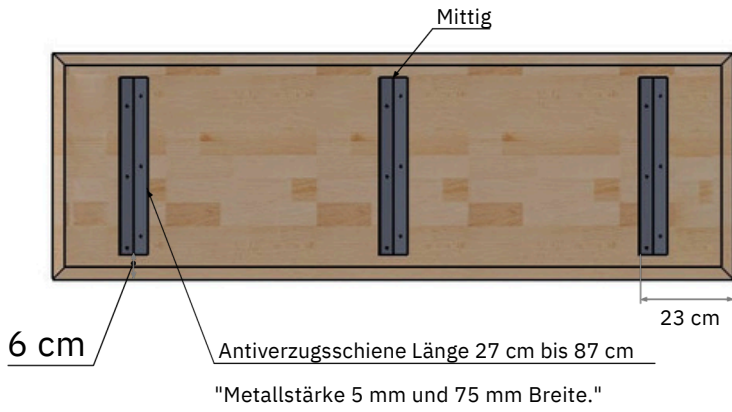

Skizze für Massivholz Plattenstärke 40 mm

180 bis
240 cm

40 bis
100 cm

40 mm

Tischplatten Maß Plattenstärke 40 mm

- 180x40cm
- 190x40cm
- 200x40cm
- 210x40cm
- 220x40cm
- 230x40cm
- 240x40cm
- 180x50cm
- 190x50cm
- 200x50cm
- 210x50cm
- 220x50cm
- 230x50cm
- 240x50cm
- 180x60cm
- 190x60cm
- 200x60cm
- 210x60cm
- 220x60cm
- 230x60cm
- 240x60cm
- 180x70cm
- 190x70cm
- 200x70cm
- 210x70cm
- 220x70cm
- 230x70cm
- 240x70cm
- 180x80cm
- 190x80cm
- 200x80cm
- 210x80cm
- 220x80cm
- 230x80cm
- 240x80cm
- 180x90cm
- 190x90cm
- 200x90cm
- 210x90 cm
- 220x90 cm
- 230x90 cm
- 240x90 cm
- 180x100 cm
- 190x100 cm
- 200x100 cm
- 210x100 cm
- 220x100 cm
- 230x100 cm
- 240x100 cm