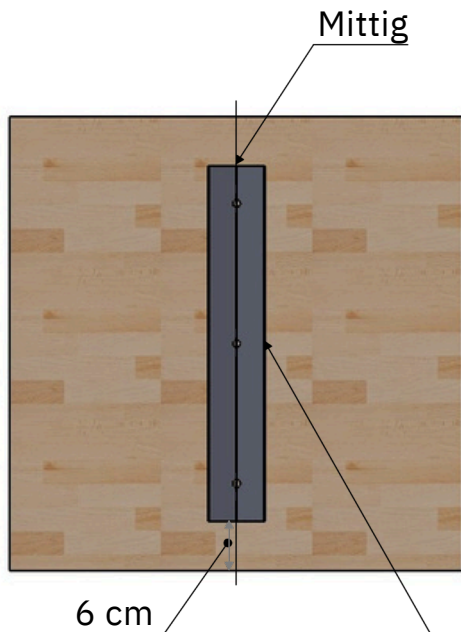

Skizze für Massivholz Plattenstärke 40 mm

Tischplatten Maß Plattenstärke 40 mm
40 Ø cm
50 Ø cm
60 Ø cm
70 Ø cm
80 Ø cm
90 Ø cm
100 Ø cm
110 Ø cm
120 Ø cm

Antiverzugsschiene Länge 27 cm bis 107 cm  
 "Metallstärke 5 mm und 75 mm Breite."

40 bis  
120 cm

40 mm

Skizze für Massivholz Plattenstärke 40 mm

Antiverzugsschiene Länge 27 cm bis 67 cm

"Metallstärke 5 mm und 75 mm Breite."

Standart

Facettenkante

40 bis  
90 cm

40 bis  
90 cm

40 mm

Tischplatten Maß  
Plattenstärke 40

mm  
40x40 cm

50x40 cm

60x40 cm

70x40 cm

80x40 cm