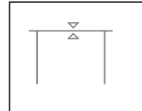

# Skizze für Massivholz Plattenstärke 40 mm

Facettenkante

Standart

100 bis  
170 cm

40 bis  
100 cm

40 mm

## Tischplatten Maß Plattenstärke 40 mm

- 100x40cm
- 110x40cm
- 120x40cm
- 130x40cm
- 140x40cm
- 150x40cm
- 160x40cm
- 170x40cm
- 100x50cm
- 110x50cm
- 120x50cm
- 130x50cm
- 140x50cm
- 160x50cm
- 170x50cm
- 100x60cm
- 110x60cm
- 120x60cm
- 130x60cm
- 140x60cm
- 150x60cm
- 160x60cm
- 170x60cm
- 100x70cm
- 110x70cm
- 120x70cm
- 130x70cm
- 140x70cm
- 150x70cm
- 160x70cm
- 170x70cm
- 100x80cm
- 110x80cm
- 120x80cm
- 130x80cm
- 140x80cm
- 150x80cm
- 160x80cm
- 170x80cm
- 100x90cm
- 110x90cm
- 120x90cm
- 130x90cm
- 140x90cm
- 150x90cm
- 160x90cm
- 170x90cm
- 100x100cm
- 110x100cm
- 120x100cm
- 130x100cm
- 140x100cm
- 150x100cm
- 160x100cm
- 170x100cm