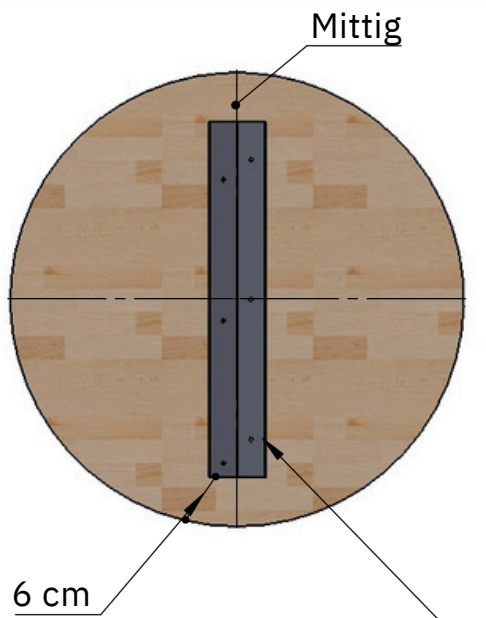

Skizze für Massivholz Plattenstärke 40 mm

Tischplatten Maß Plattenstärke 40 mm
40 Ø cm
50 Ø cm
60 Ø cm
70 Ø cm
80 Ø cm
90 Ø cm
100 Ø cm
110 Ø cm
120 Ø cm

Antiverzugsschiene Länge 27 cm bis 107 cm  
 "Metallstärke 5 mm und 75 mm Breite."

40 bis  
120 cm

40 mm

Skizze für Massivholz Plattenstärke 40 mm

Antiverzugsschiene Länge 27 cm bis 67 cm

"Metallstärke 5 mm und 75 mm Breite."

Standart

Facettenkante

40 bis  
90 cm

40 bis  
90 cm

40 mm

Tischplatten Maß  
Plattenstärke 40

mm  
40x40 cm

50x40 cm

60x40 cm

70x40 cm

80x40 cm

## Tischplatten Maß Plattenstärke 40 mm

- 180x40cm
- 190x40cm
- 200x40cm
- 210x40cm
- 220x40cm
- 230x40cm
- 240x40cm
- 180x50cm
- 190x50cm
- 200x50cm
- 210x50cm
- 220x50cm
- 230x50cm
- 240x50cm
- 180x60cm
- 190x60cm
- 200x60cm
- 210x60cm
- 220x60cm
- 230x60cm
- 240x60cm
- 180x70cm
- 190x70cm
- 200x70cm
- 210x70cm
- 220x70cm
- 230x70cm
- 240x70cm
- 180x80cm
- 190x80cm
- 200x80cm
- 210x80cm
- 220x80cm
- 230x80cm
- 240x80cm
- 180x90cm
- 190x90cm
- 200x90cm
- 210x90 cm
- 220x90 cm
- 230x90 cm
- 240x90 cm
- 180x100 cm
- 190x100 cm
- 200x100 cm
- 210x100 cm
- 220x100 cm
- 230x100 cm
- 240x100 cm