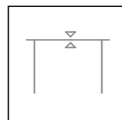

Skizze für Massivholz Plattenstärke 40 mm

Tischplatten Maß Plattenstärke 40 mm
40 Ø cm
50 Ø cm
60 Ø cm
70 Ø cm
80 Ø cm
90 Ø cm
100 Ø cm
110 Ø cm
120 Ø cm

Antiverzugsschiene Länge 27 cm bis 107 cm  
 "Metallstärke 5 mm und 75 mm Breite."

40 bis  
120 cm

40 mm

Skizze für Massivholz Plattenstärke 40 mm

Antiverzugsschiene Länge 27 cm bis 67 cm

"Metallstärke 5 mm und 75 mm Breite."

Standart

Facettenkante

40 bis  
90 cm

40 bis  
90 cm

40 mm

Tischplatten Maß  
Plattenstärke 40

mm  
40x40 cm

50x40 cm

60x40 cm

70x40 cm

80x40 cm