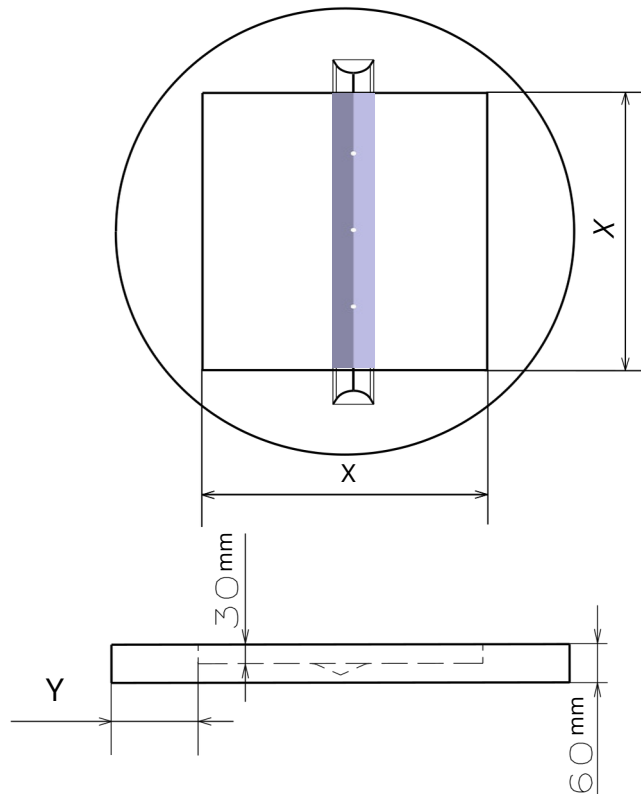

Massivholzplatten rund - Plattenstärke 30 mm mit Randaufdoppelung auf 60 mm

60 bis  
120 cm

30 mm  
60 mm

Tischdurchmesser	X	Y
Ø 60 cm	365mm	115mm
Ø 70 cm	435mm	130mm
Ø 80 cm	505mm	145mm
Ø 90 cm	580mm	160mm
Ø 100 cm	650mm	175mm
Ø 110 cm	720mm	190mm
Ø 120 cm	790 mm	200mm