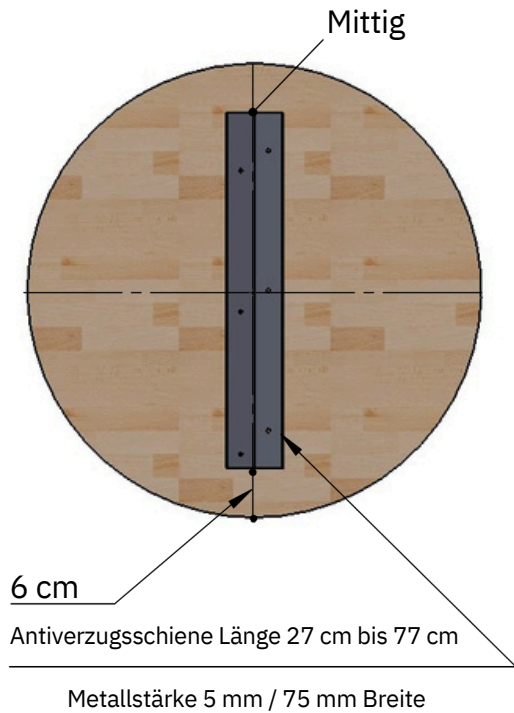

Massivholzplatten rund - Plattenstärke 30 mm mit Randaufdoppelung auf 60 mm

60 bis  
120 cm

30 mm  
60 mm

Tischdurchmesser	X	Y
Ø 60 cm	365mm	115mm
Ø 70 cm	435mm	130mm
Ø 80 cm	505mm	145mm
Ø 90 cm	580mm	160mm
Ø 100 cm	650mm	175mm
Ø 110 cm	720mm	190mm
Ø 120 cm	790 mm	200mm