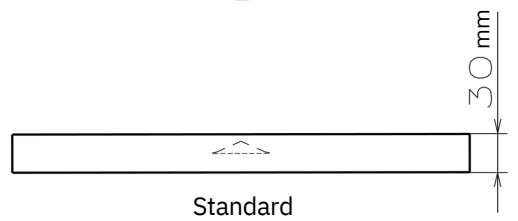

Massivholzplatten rund - Plattenstärke 30 mm mit Randaufdoppelung auf 60 mm

60 bis  
120 cm

30 mm  
60 mm

Tischdurchmesser	X	Y
Ø 60 cm	365mm	115mm
Ø 70 cm	435mm	130mm
Ø 80 cm	505mm	145mm
Ø 90 cm	580mm	160mm
Ø 100 cm	650mm	175mm
Ø 110 cm	720mm	190mm
Ø 120 cm	790 mm	200mm